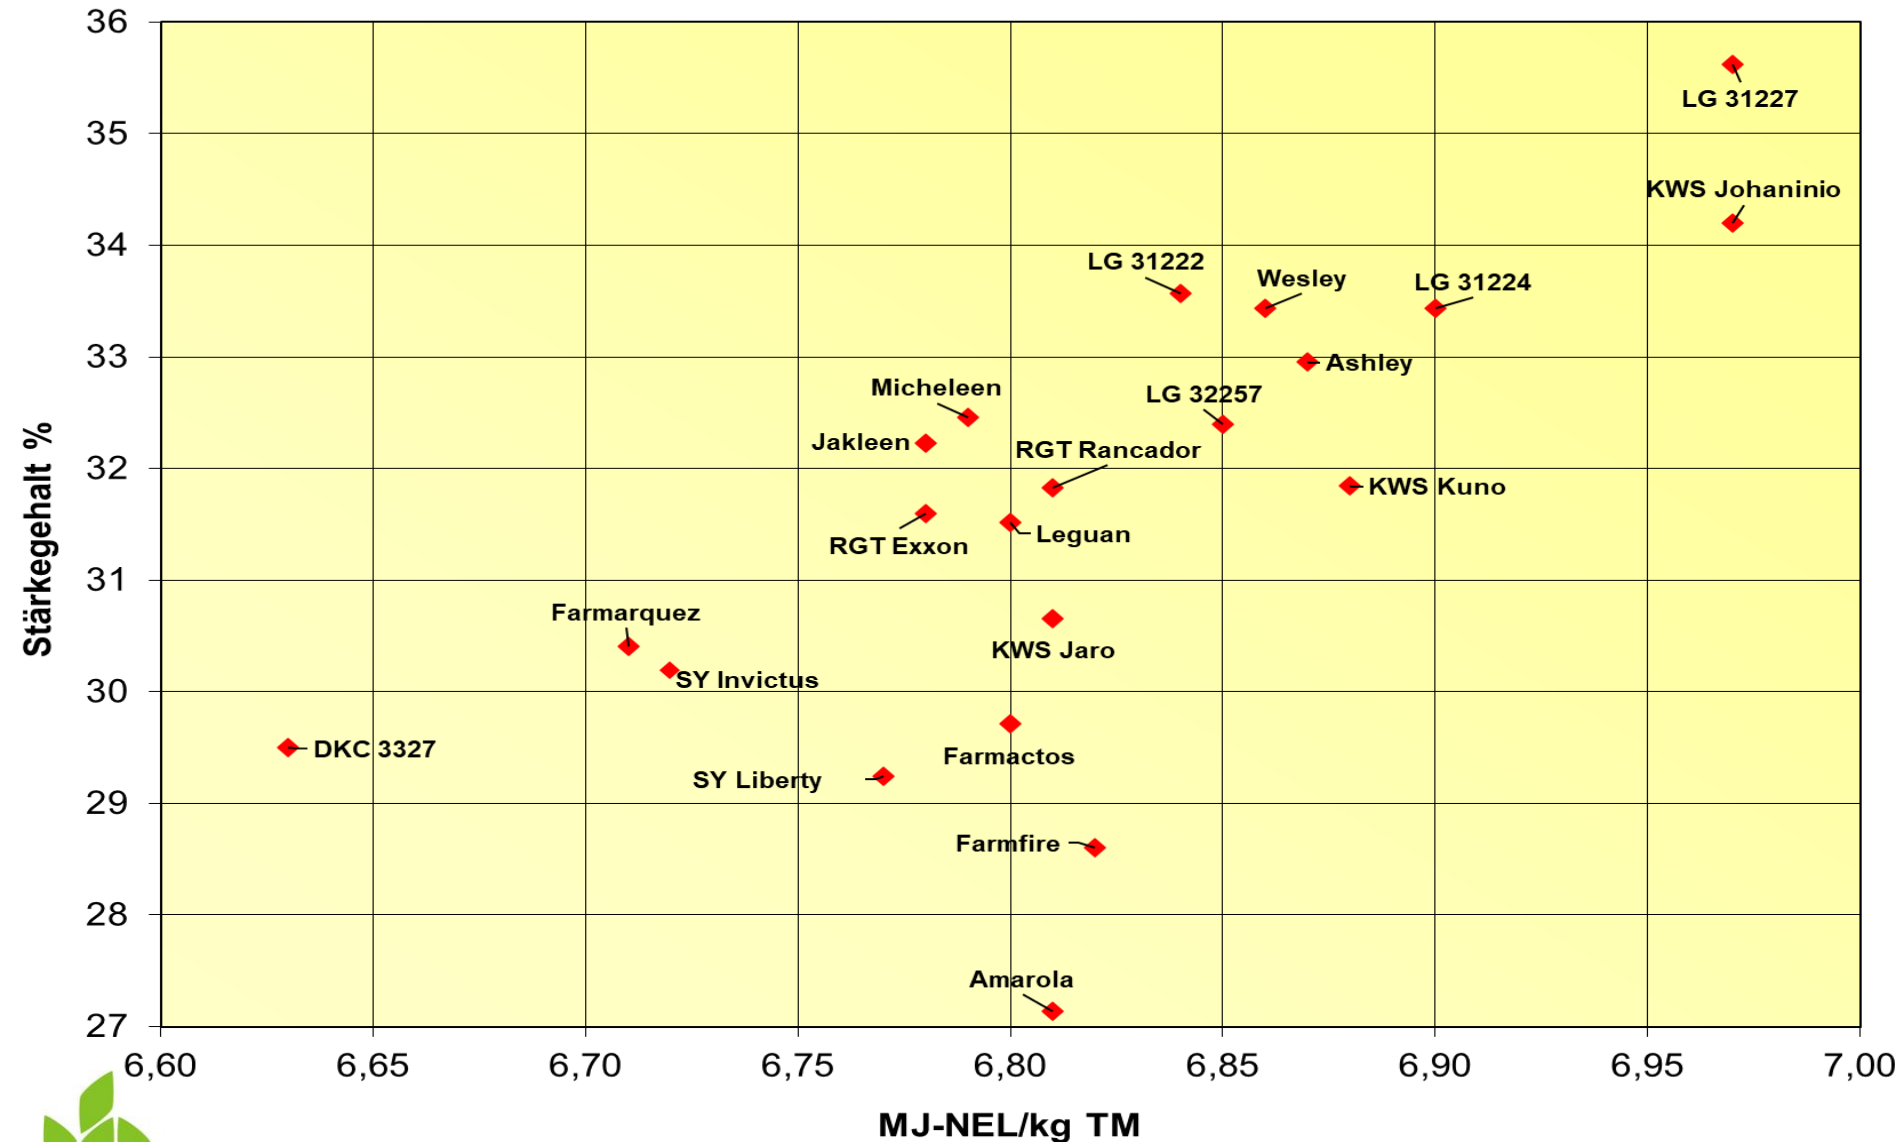

Futterwert Milchviehfütterung, Silomais 2022 - bis Reifezahl S230, 3 Orte

Energieertrag und Reife, Silomais 2022 - bis Reifezahl S230, 3 Orte

Energieertrag und Energiegehalt, Silomais 2022 - bis Reifezahl S230, 3 Orte