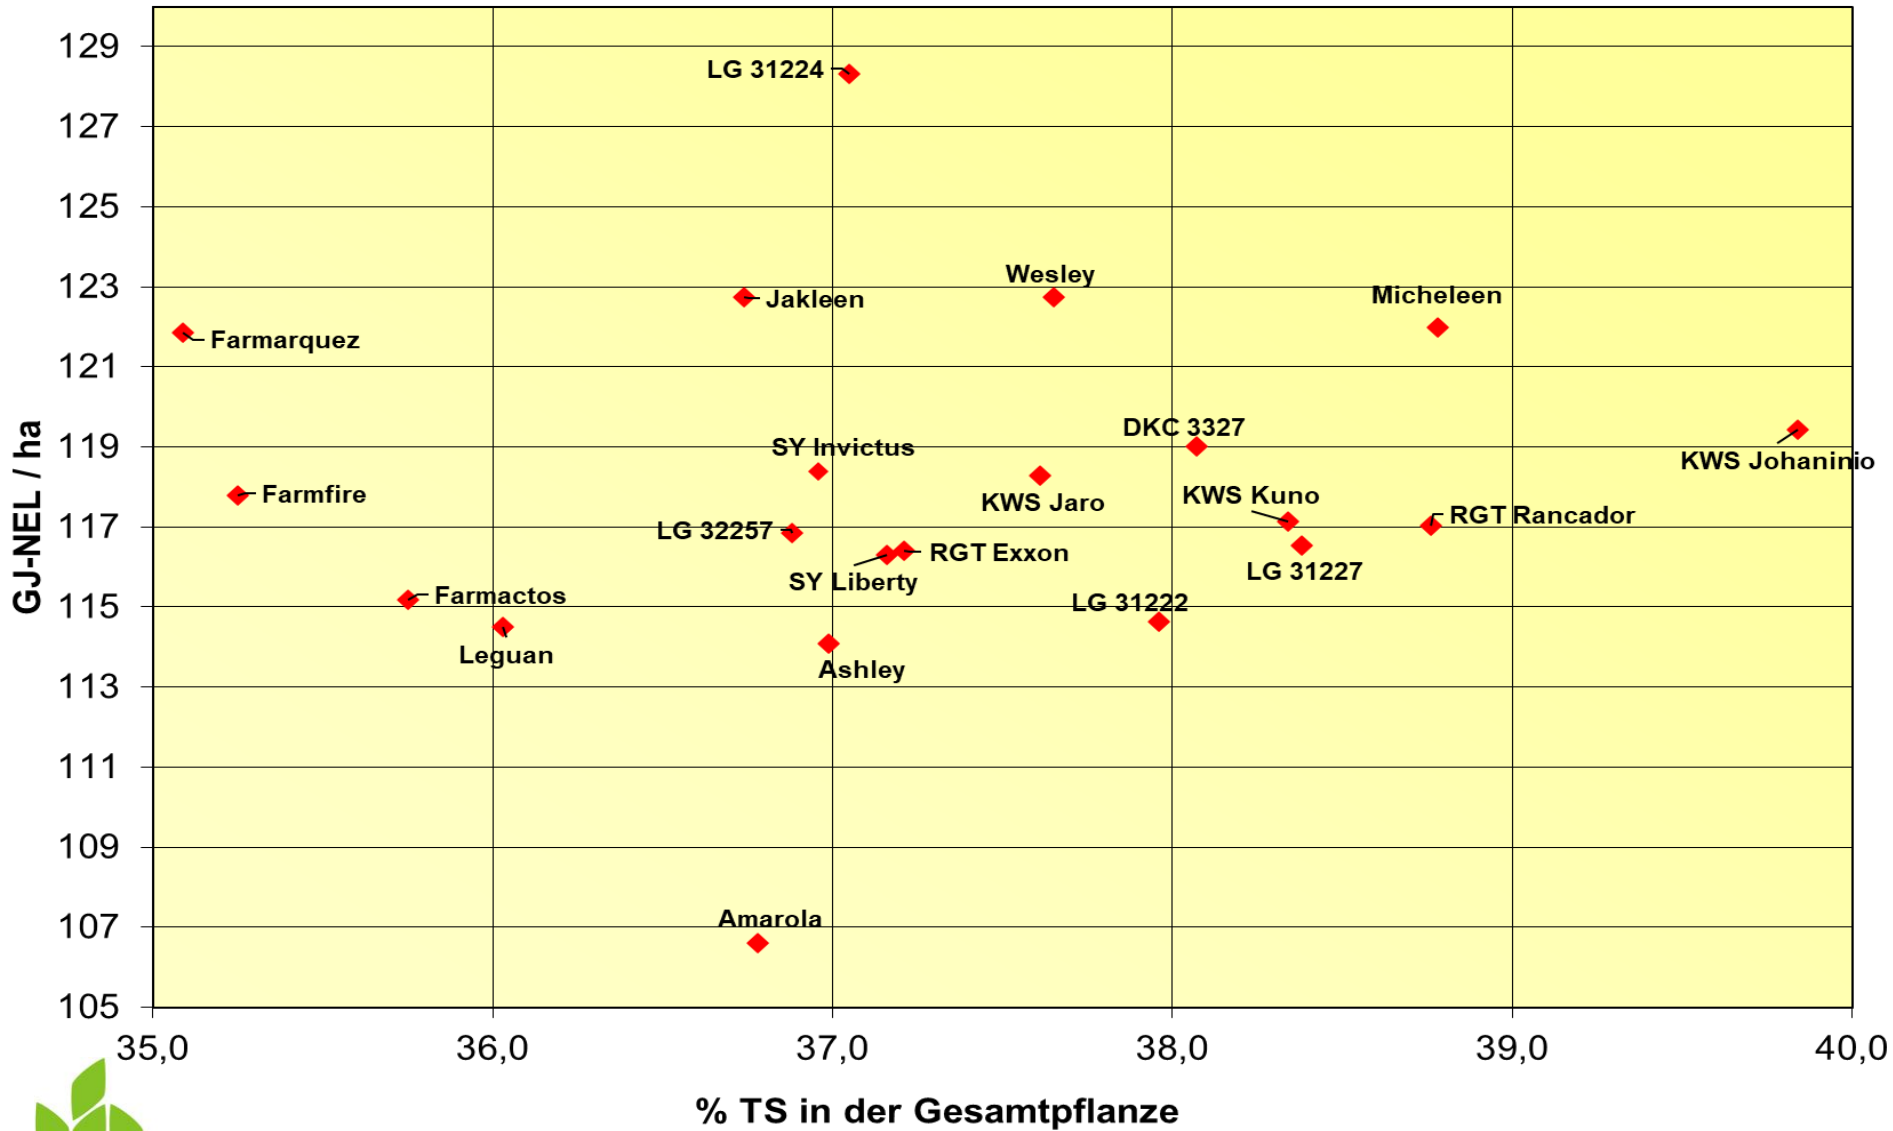

Futterwert Milchviehfütterung, Silomais 2022 - bis Reifezahl S230, 3 Orte

Energieertrag und Reife, Silomais 2022 - bis Reifezahl S230, 3 Orte

Energieertrag und Energiegehalt, Silomais 2022 - bis Reifezahl S230, 3 Orte