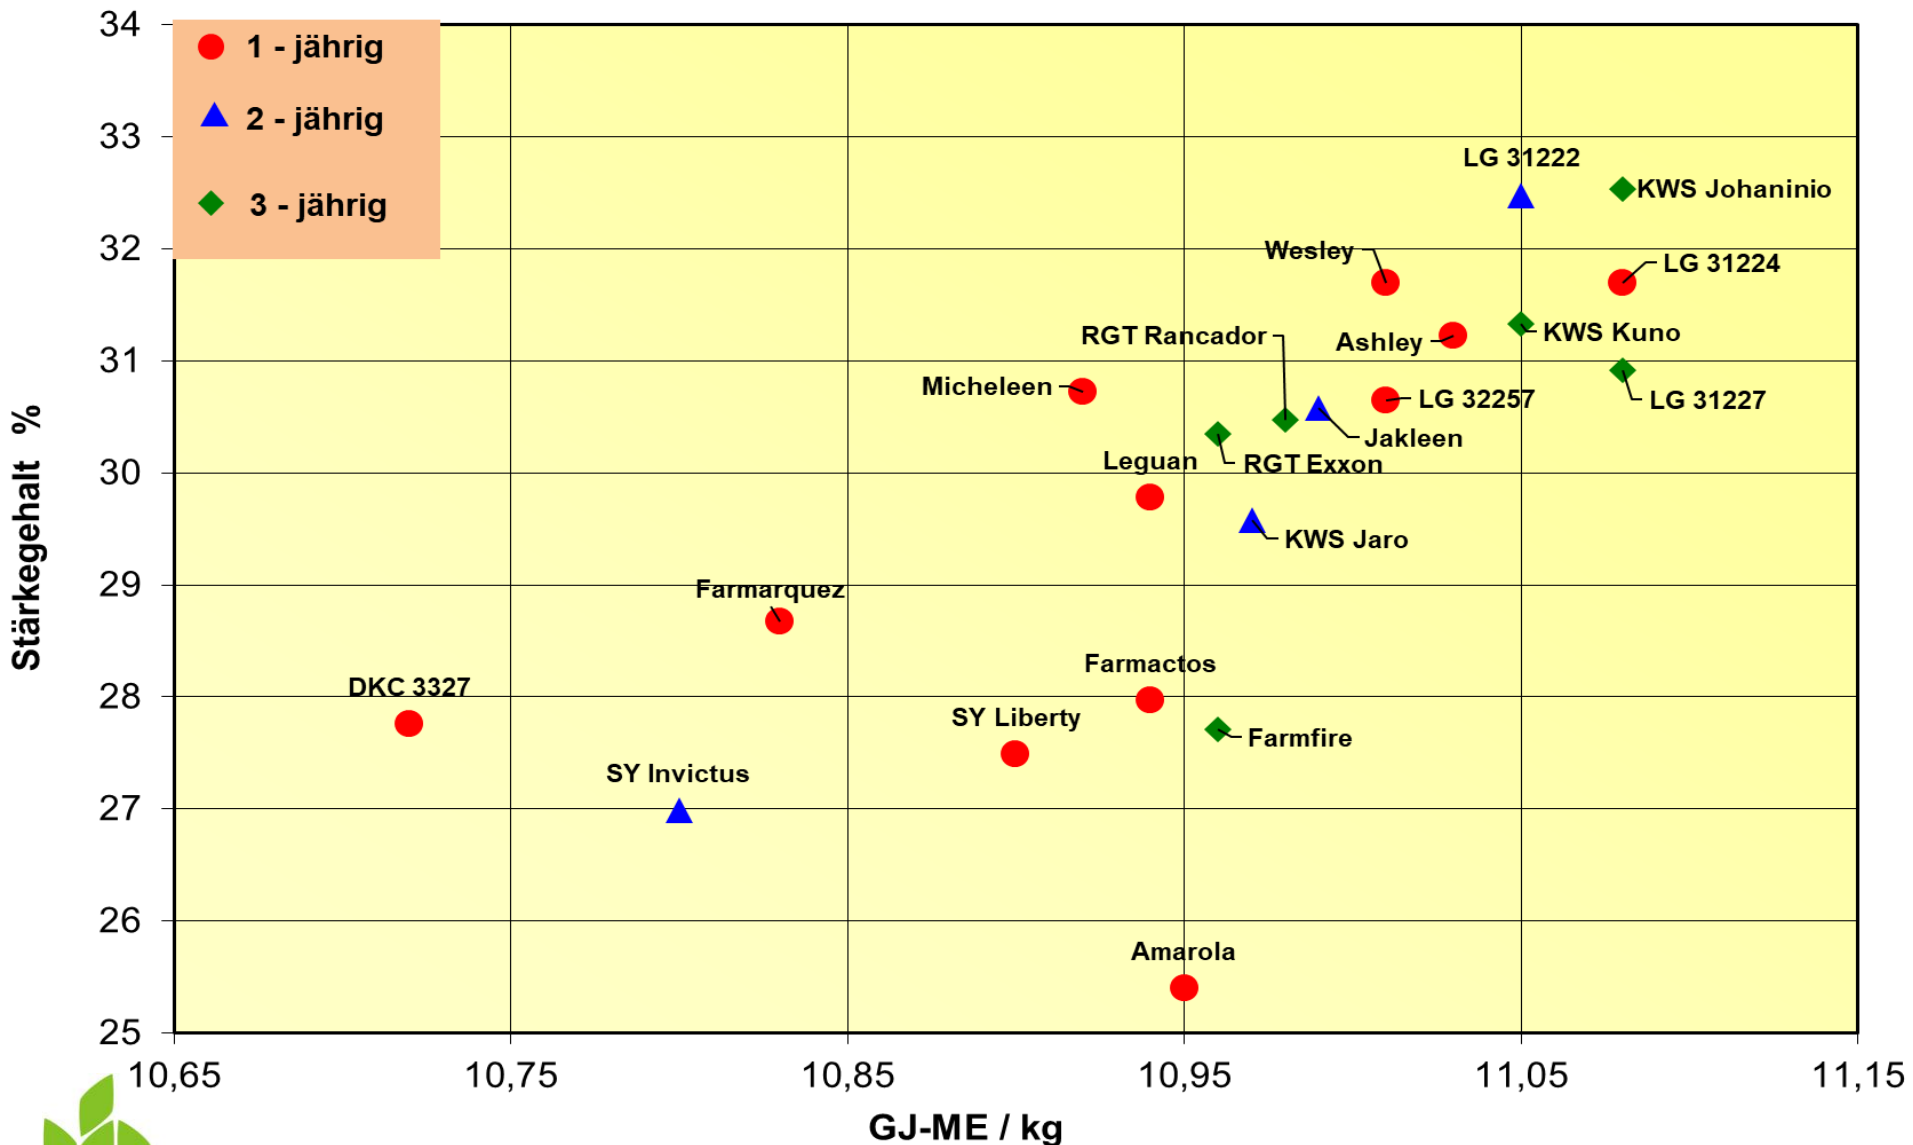

Futterwert Rindermast, Silomais 2022 - bis Reifezahl S 230, mehrjährig

Energieertrag und Reife, Silomais 2022 - bis Reifezahl S 230, mehrjährig

Stärkeertrag und Reife, Silomais 2022 - bis Reifezahl S 230, mehrjährig