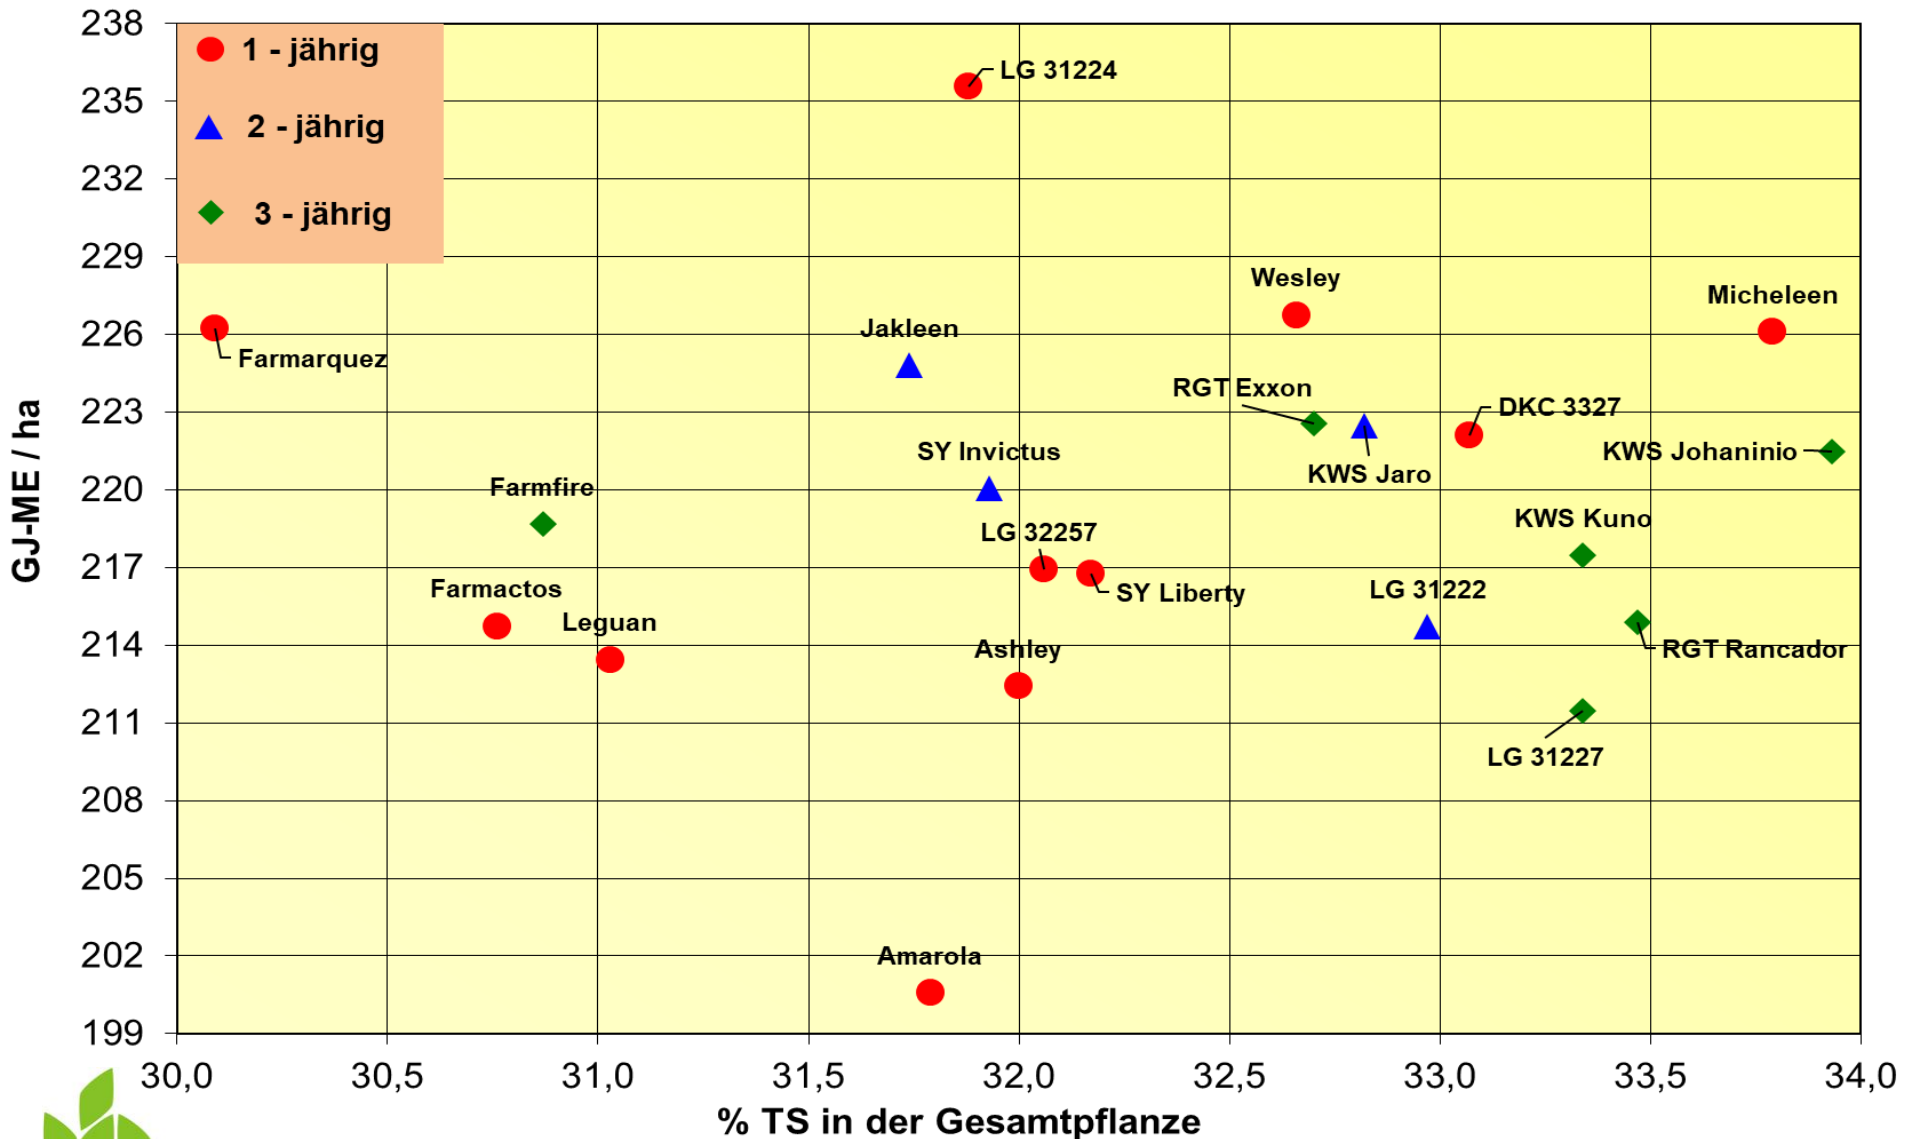

Futterwert Rindermast, Silomais 2022 - bis Reifezahl S 230, mehrjährig

Energieertrag und Reife, Silomais 2022 - bis Reifezahl S 230, mehrjährig

Stärkeertrag und Reife, Silomais 2022 - bis Reifezahl S 230, mehrjährig