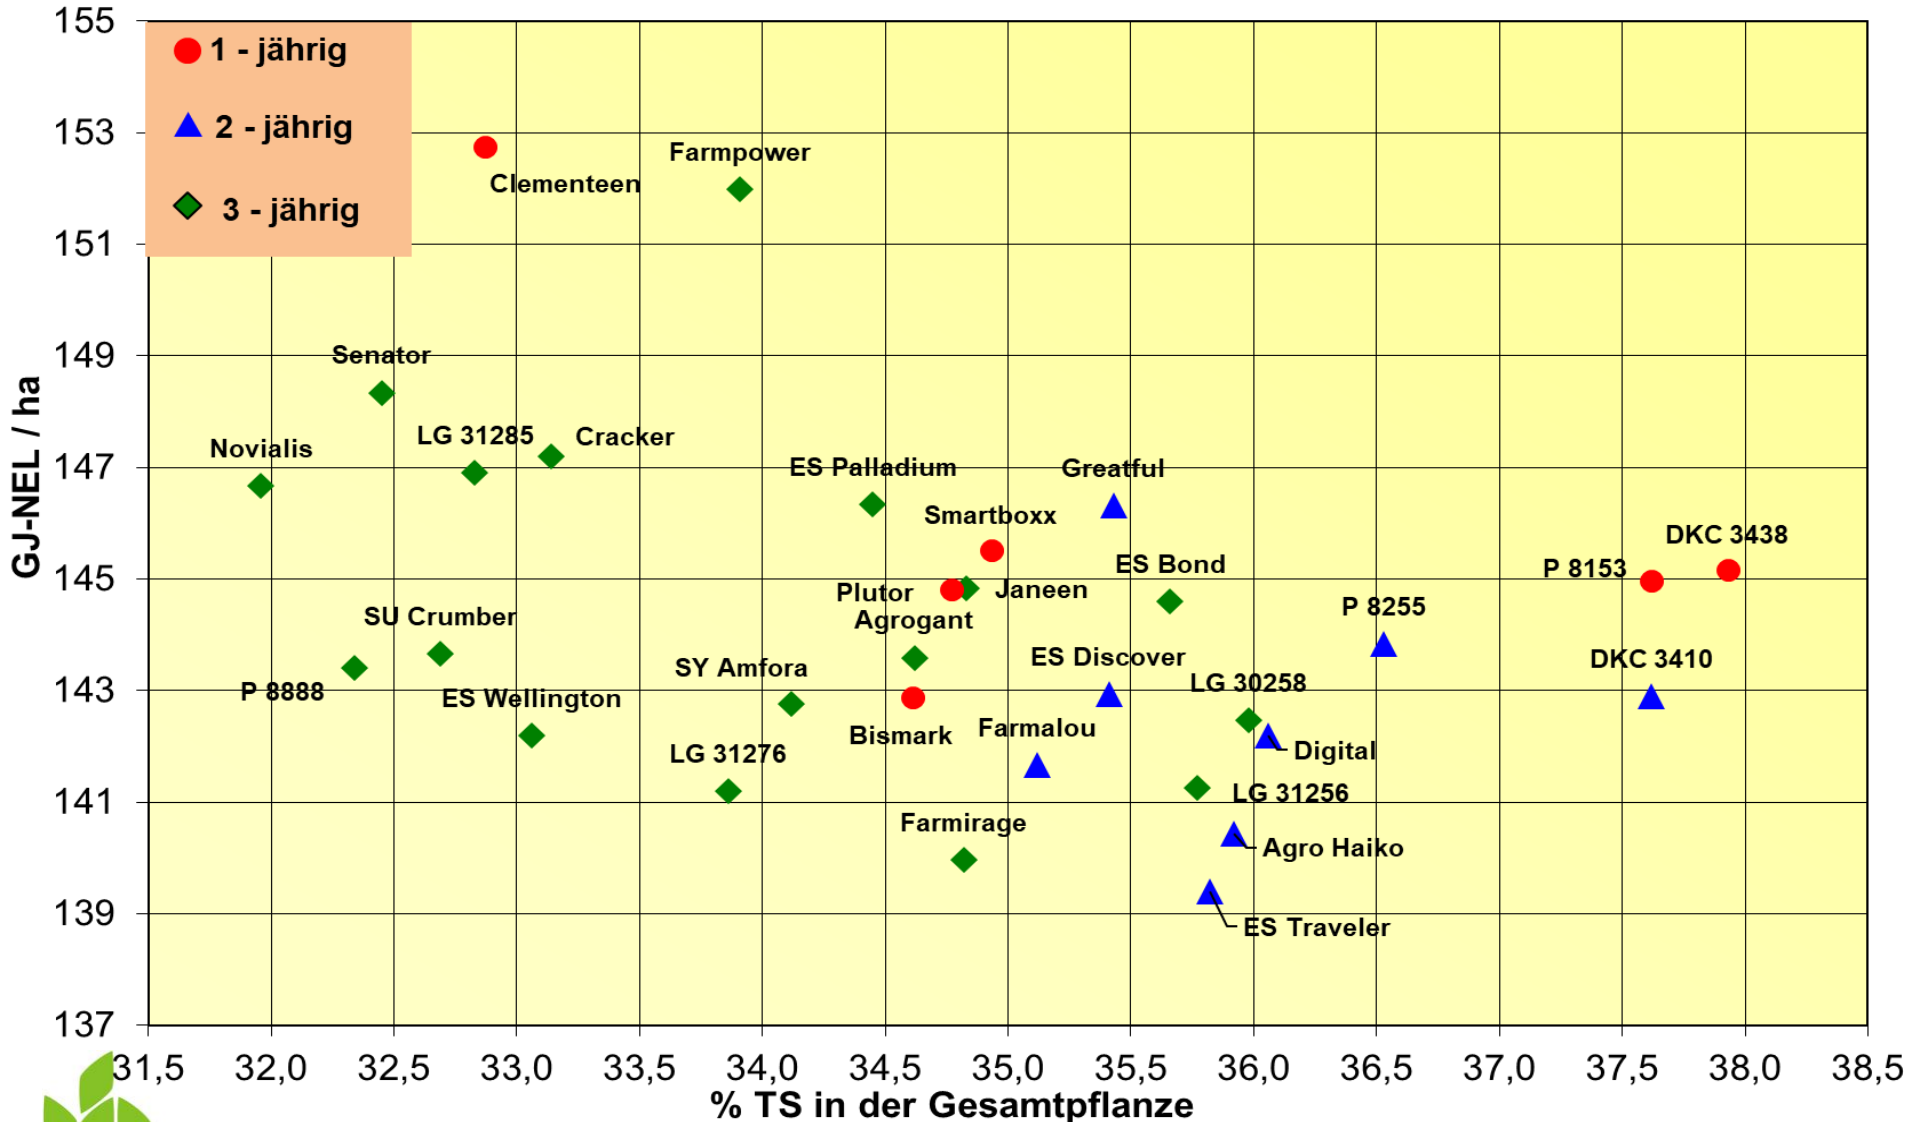

Futterwert Milchviehfütterung, Silomais 2022 - ab Reifezahl S240, mehrjährig

Energieertrag und Reife, Silomais 2022 - ab Reifezahl S240, mehrjährig

Energieertrag und Energiegehalt, Silomais 2022 - ab Reifezahl S240, mehrjährig