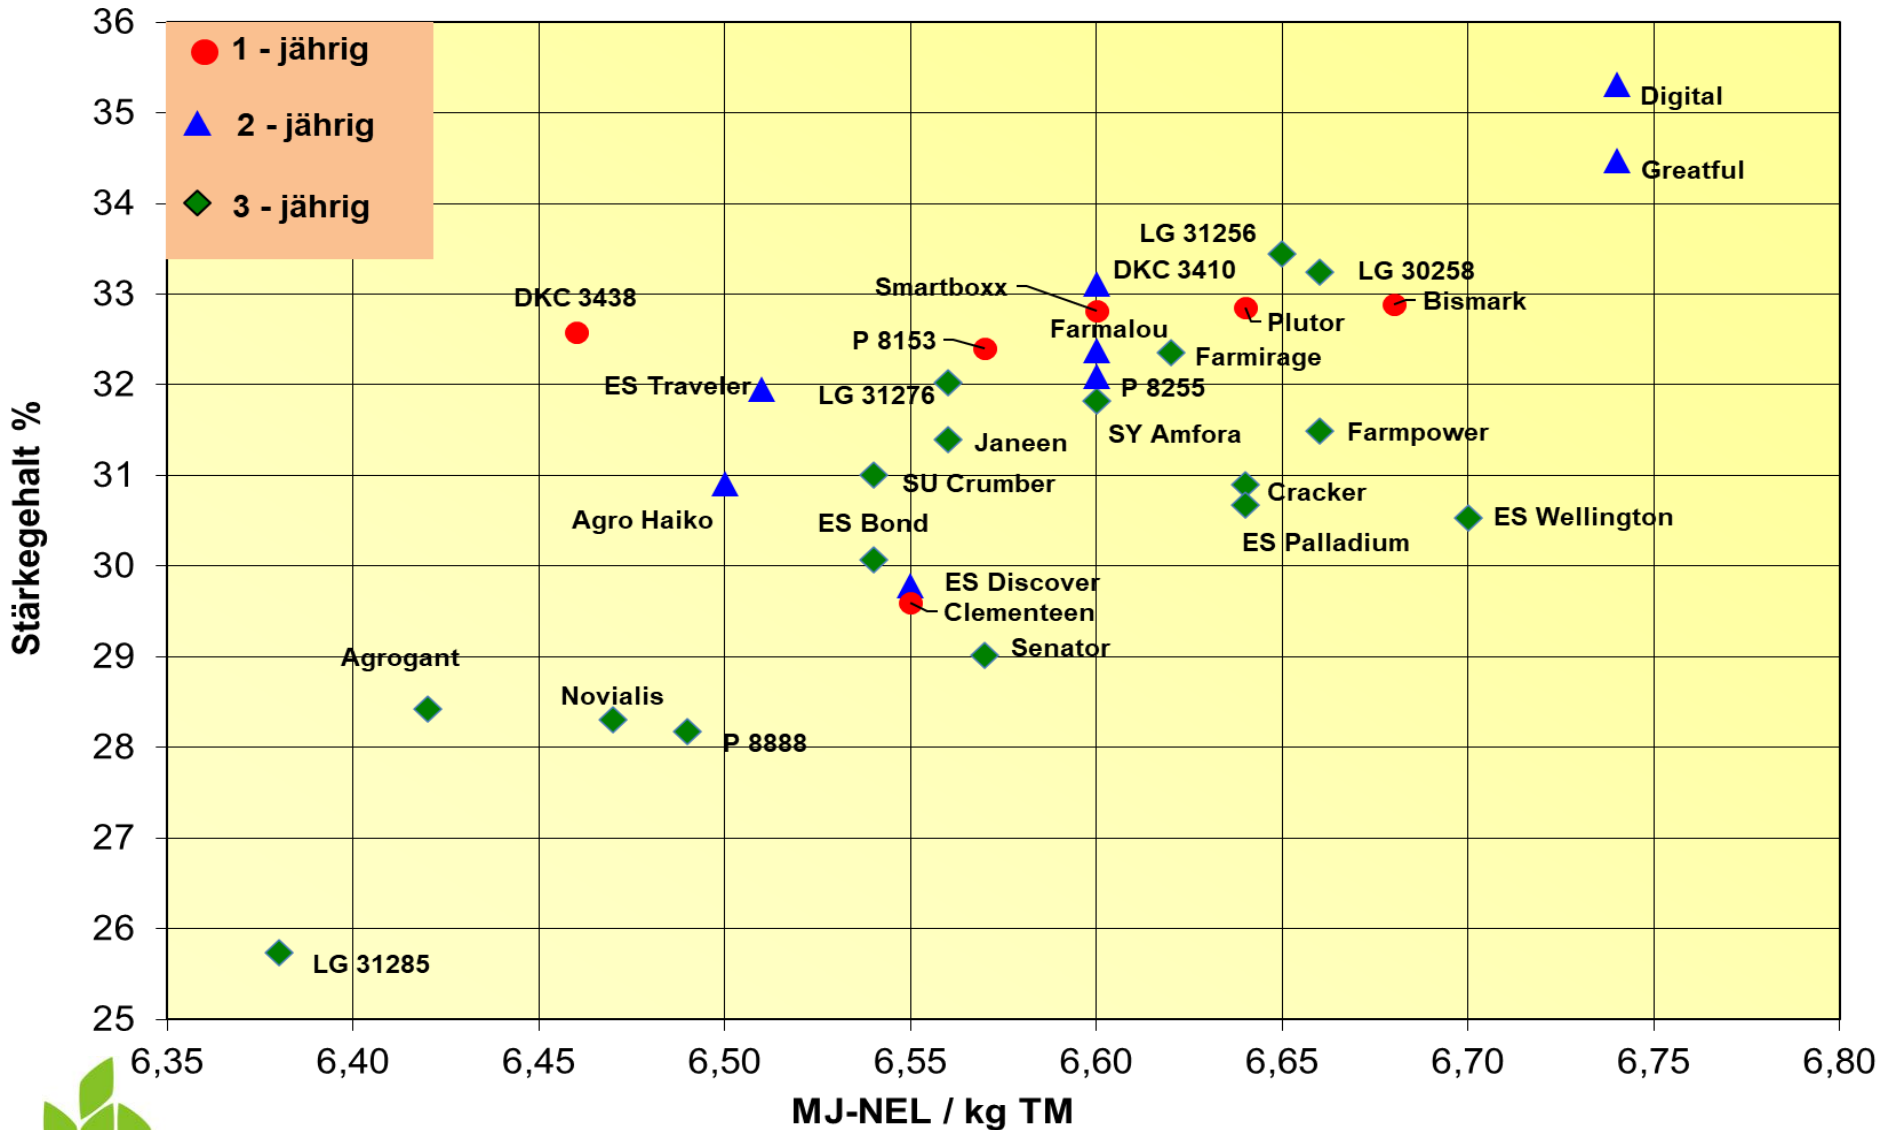

Futterwert Milchviehfütterung, Silomais 2022 - ab Reifezahl S240, mehrjährig

Energieertrag und Reife, Silomais 2022 - ab Reifezahl S240, mehrjährig

Energieertrag und Energiegehalt, Silomais 2022 - ab Reifezahl S240, mehrjährig