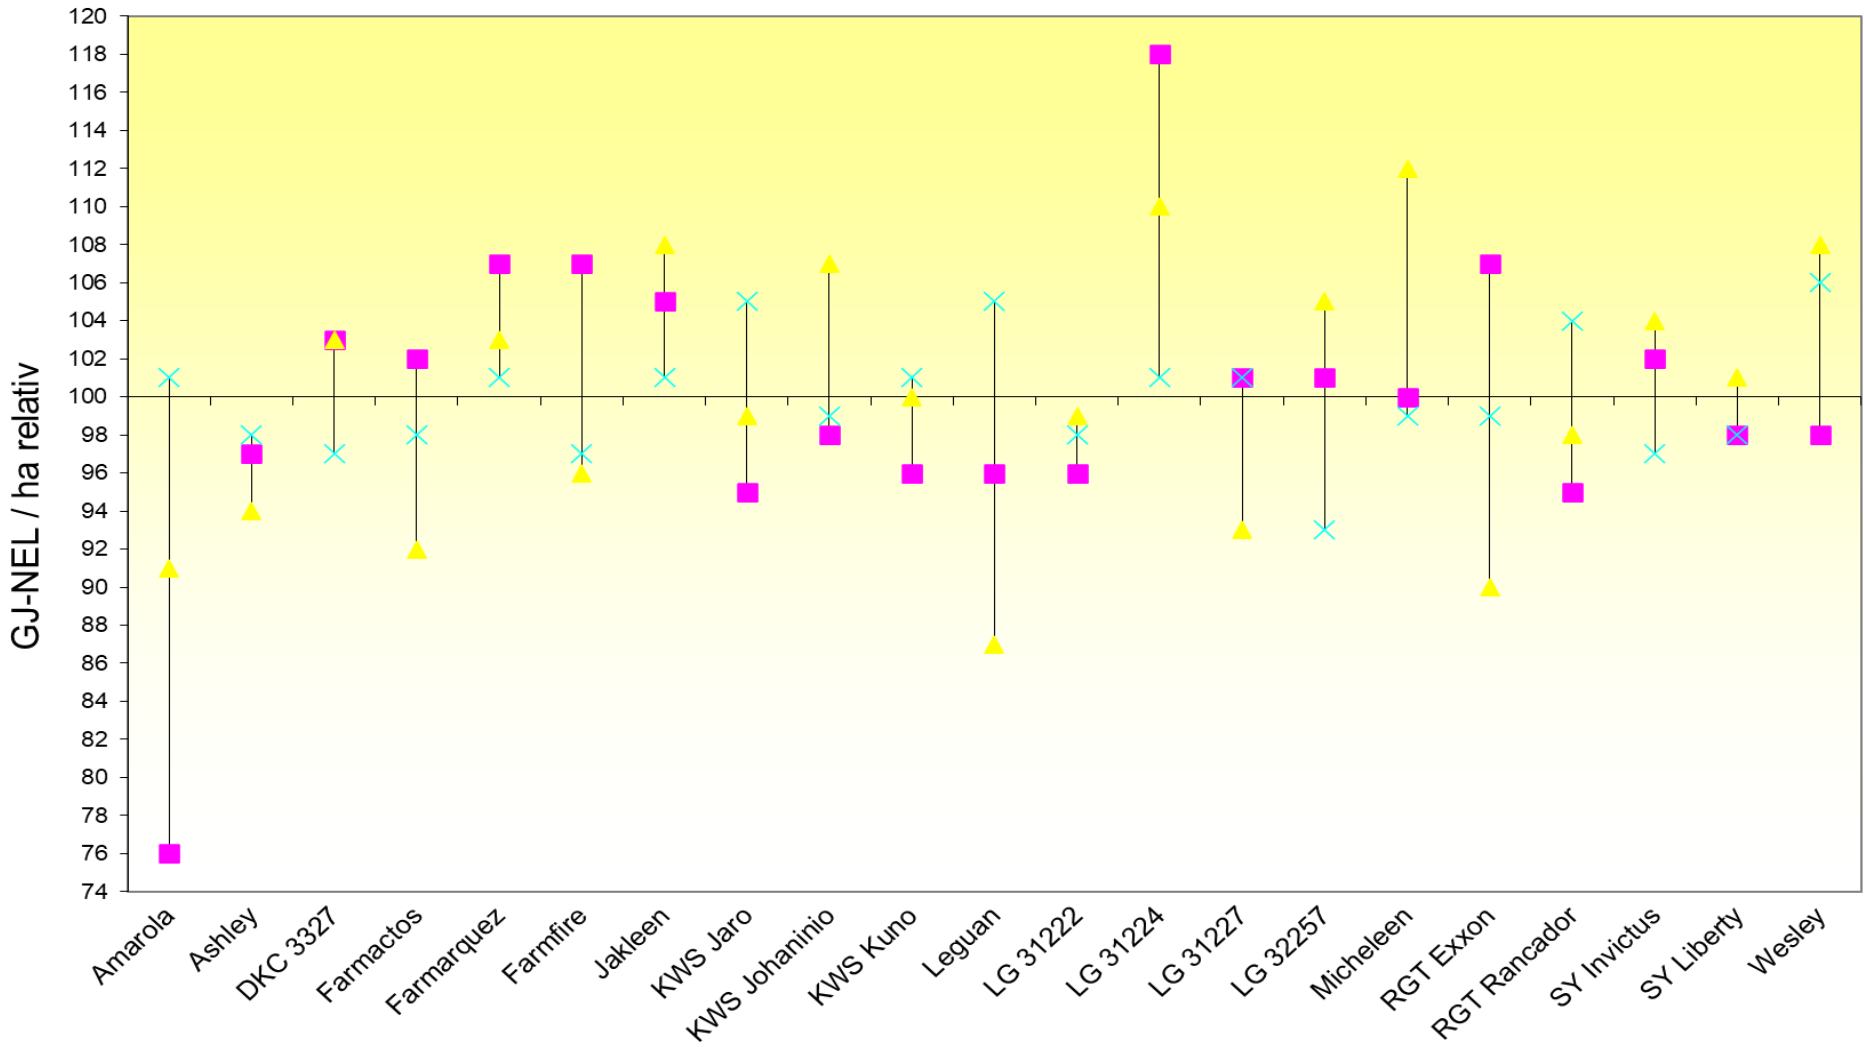

Ertragsstabilität Silomais 2022 – Sorten bis Reifezahl S230

Ertragsstabilität Silomais 2022 – Sorten ab Reifezahl S240